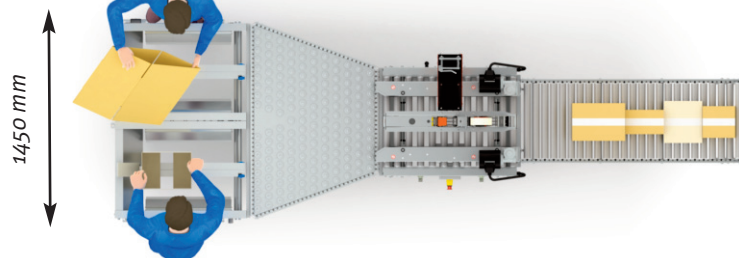

TOMANDS PAKKEPLADS

PAK OG LUK FRA SAMME POSITION

Fire SOCO SYSTEM standardmoduler sammensat til en effektiv, ergonomisk og kompakt tomands pakkeplads.

Til
variable
kasse
størrelser

- Let at bruge
- Let at vedligeholde
- Unikke dispensere

Operatørerne folder plankartonerne ud og sætter dem ned i pakkebordet. Når kartonen er på plads, foldes sideflapperne automatisk, kartonen fastholdes under fyldning. Når kartonerne er fyldt, skubber operatørerne dem frem til lukning.

2570 mm

Pakkeløsning:

- 2 F-100 pakkeborde med bundflapfolder
- 1 kuglebord
- 1 samlekit
- 1 T-55 kartonlukker
- 1 rullebane

Meget kompakt løsning - optager mindre gulvplads end den traditionelle manuelle arbejdsstation.