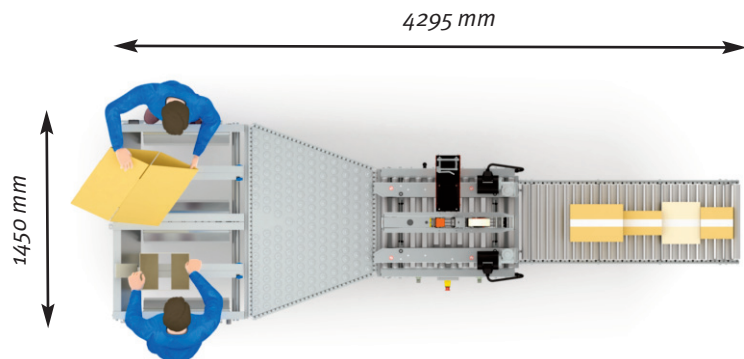

2-MANN-PACKPLATZ

PACKEN UND VERSCHLIESSEN VON DERSELBEN POSITION

Vier SOCO SYSTEM Standardmodule zusammengestellt zu einem effektiven, ergonomischen und kompakten 2-Mann-Packplatz.

**Für Kartons
variierender
Formate**

- Einfache Benutzung
- Einfache Wartung
- Einzigartige Dispenser

Die Bediener platzieren die aufgefalteten Kartons in den Bodenklappenfalter, wonach automatisches Falten der Seitenklappen und Festhalten der Kartons während Befüllung erfolgen. Nach Befüllung der Kartons führen die Bediener die Kartons weiter zum Verschluss.

Der Packplatz:

- 2 F-100 Packtische mit Bodenklappenfalter
- 1 Kugeltisch
- 1 Montagesatz
- 1 T-55 Kartonverschließer
- 1 Rollenbahn

Äußerst kompakte Lösung -
beansprucht weniger Bodenplatz als
der herkömmliche, manuelle
Packplatz.